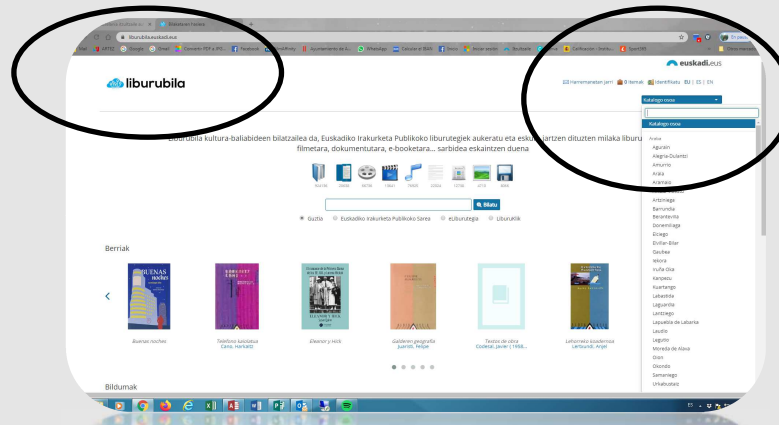

Aukeratu Dulantziko katalogoa

Seleccionar catálogo Alegría-Dulantzi